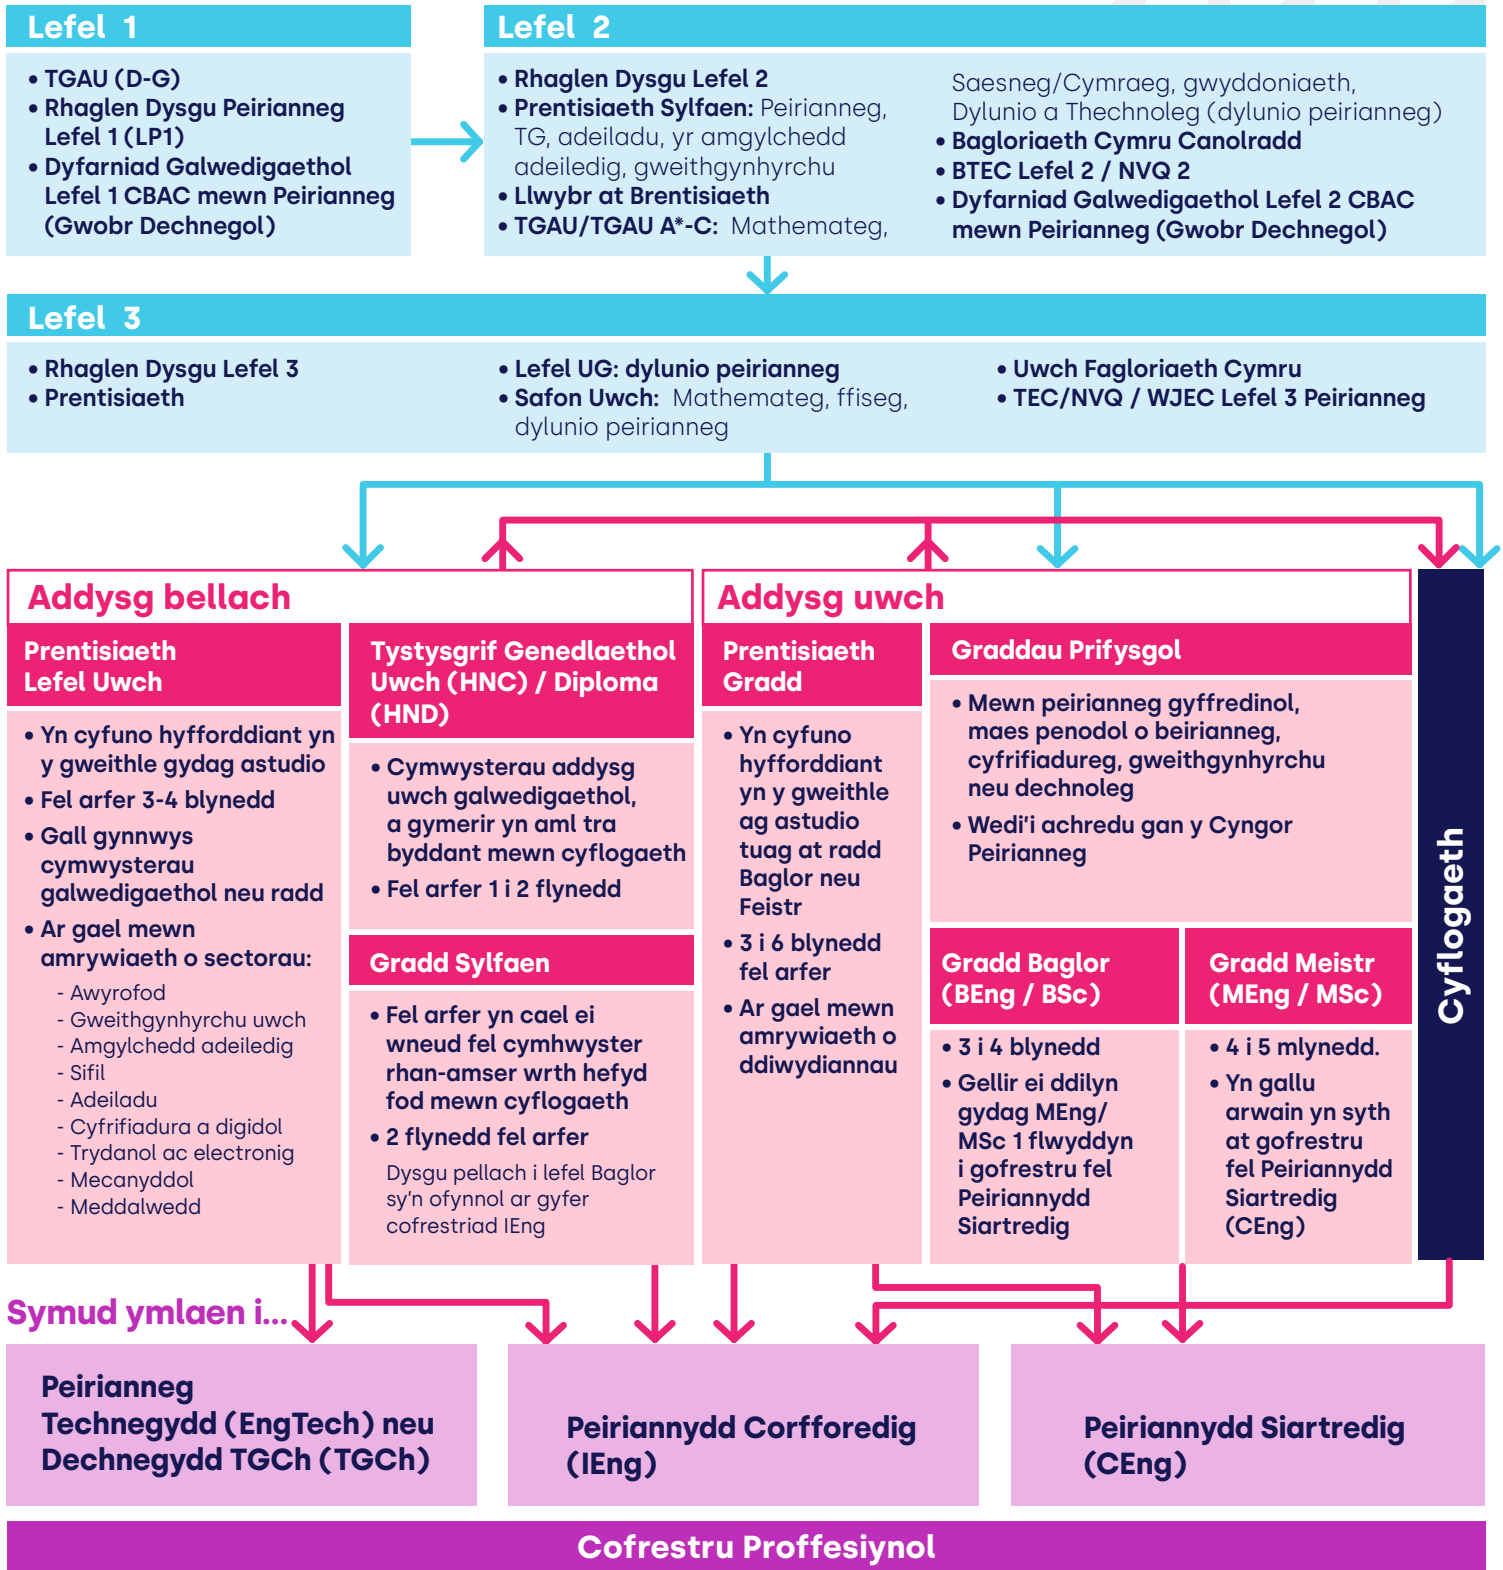

Llwybrau i beirianeg (Cymru)

Lle ydw i nawr?

Cofrestru Proffesiynol

Pynciau defnyddiol ar gyfer peirianeg

- Mathemateg, Gwyddoniaeth (Triphlyg)
- Ffiseg, cyfrifiadura, dylunio a thechnoleg, electroneg, cemeg

Pynciau perthnasol eraill:

- daearyddiaeth, celf a dylunio, cyfryngau creadigol, ieithoedd, seicoleg

Prentisiaethau: <https://gyrfacymru.llyw.cymru/prentisiaethau>

Graddau a Phrentisiaethau Gradd: www.ucas.com